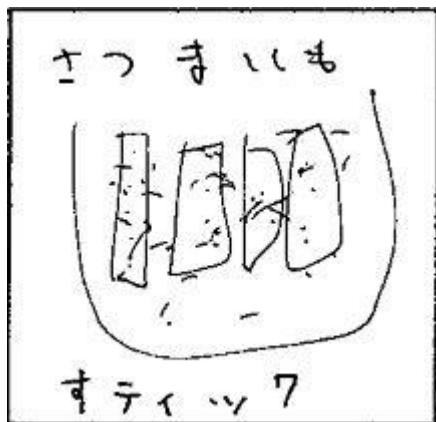

⑨団体名:合気道部

企画名:合気道部のかき氷

出店時間:20日 10:00~16:00、21日 10:00~16:00

アピール文:ひんやりおいしい合気道部のかき氷だよ!