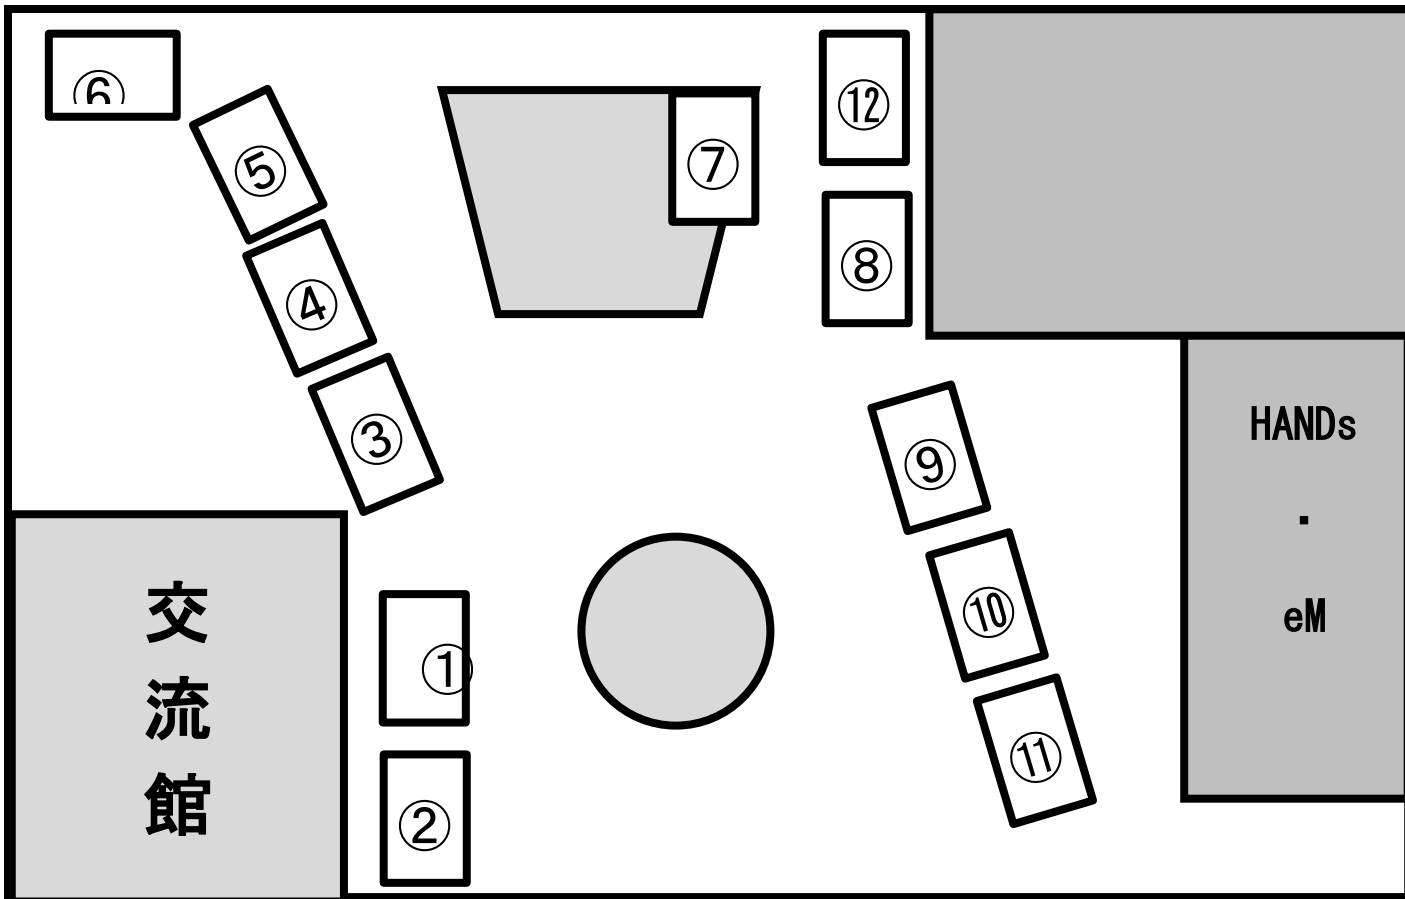

①団体名:愛蹴
企画名:愛蹴ジュース
出店時間:20日 10:00~19:30、21日 10:00~16:00
アピール文:のどがかわけば愛蹴ジュース! 飲みにきてね☆

②団体名:もちのき
企画名:もちのきのフレーバーポテトとあげたこ焼き
出店時間:20日 10:00~19:00、21日 10:00~16:00
アピール文:あげたこ焼き、様々な味のポテトがあります!

③団体名:Simonna 女子フットサル部
企画名:うまい! 塩焼きそば
出店時間:20日 10:00~19:30、21日 10:00~16:00
アピール文:創設 20 周年を迎えるシモンナの伝説の塩焼きそば

④団体名:えい GO!
企画名:たまげたせんべい
出店時間:20日 10:00~19:30、21日 10:00~16:00
アピール文:食べないで ※いいえ、食べます