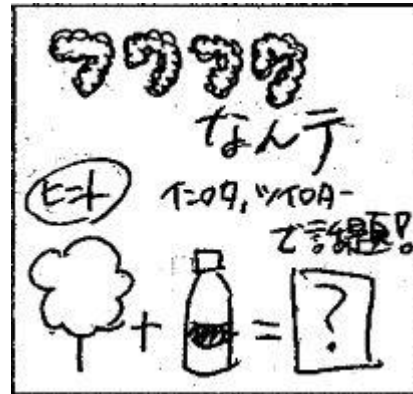

アピール文:愛情たっぷり、アツアツのたこ焼きです♡

⑥団体名:愛なんテ

企画名:フワフワなんテ

出店時間:20日 10:00~19:30、21日 10:00~16:00

アピール文:SNSで話題沸騰! 見た目よし! 味よし!

⑦団体名:愛知教育大学管弦楽団

企画名:五平さんだぞっ!

出店時間:20日 10:00~17:00、21日 10:00~16:00