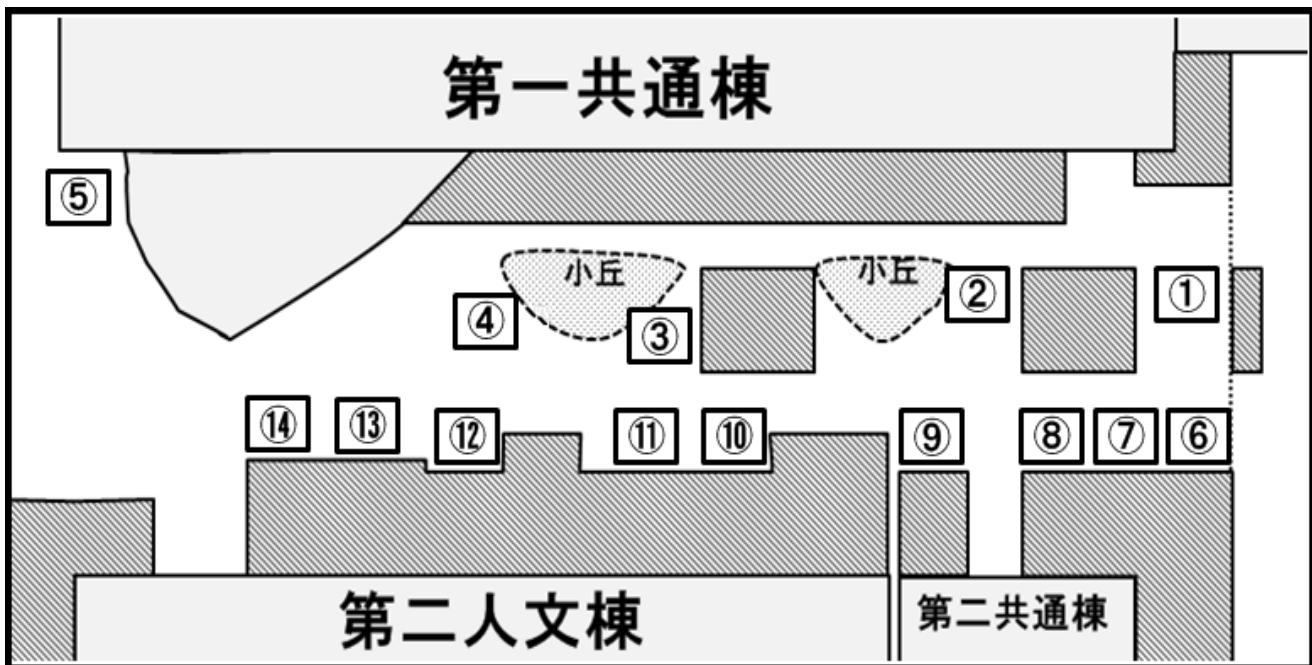

アピール文:定番も変わり種もおいしいよ!買いに来てね!

③団体名:BISKET

企画名:スナック CHUN

出店時間:20日 10:00~19:30、21日 10:00~16:00

アピール文:ビスケのしがねえじゃがバタ食べてかない?

①団体名:生協学生委員会

企画名:パフェ屋きくみ

出店時間:20日 10:00~19:30、21日 10:00~16:00