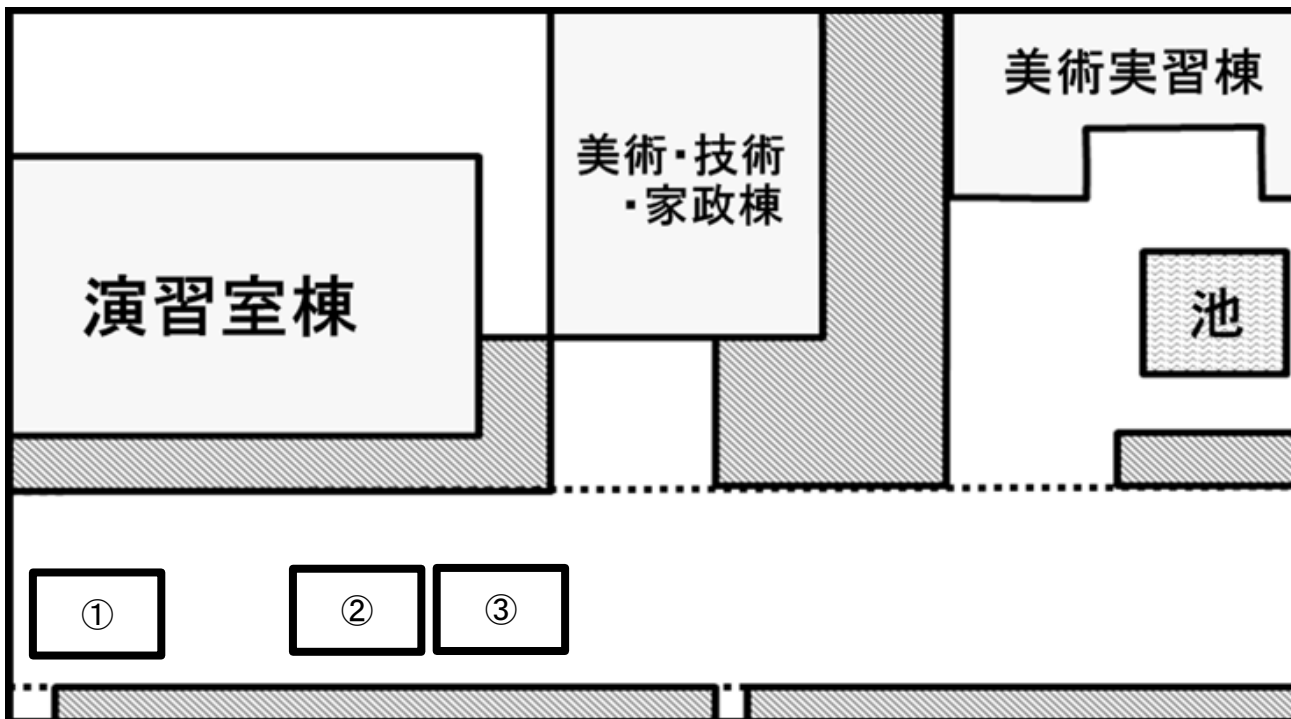

アピール文:かわいい女の子たちがたませんを売っています☺

⑭団体名:女子ラクロス部

企画名:からちゃん

出店時間:20日 10:00~19:30、21日 10:00~16:00

アピール文:愛情たっぷり詰まったから揚げをどうぞ♡

C ストリート

①団体名:バドミントン部

企画名:オムそば